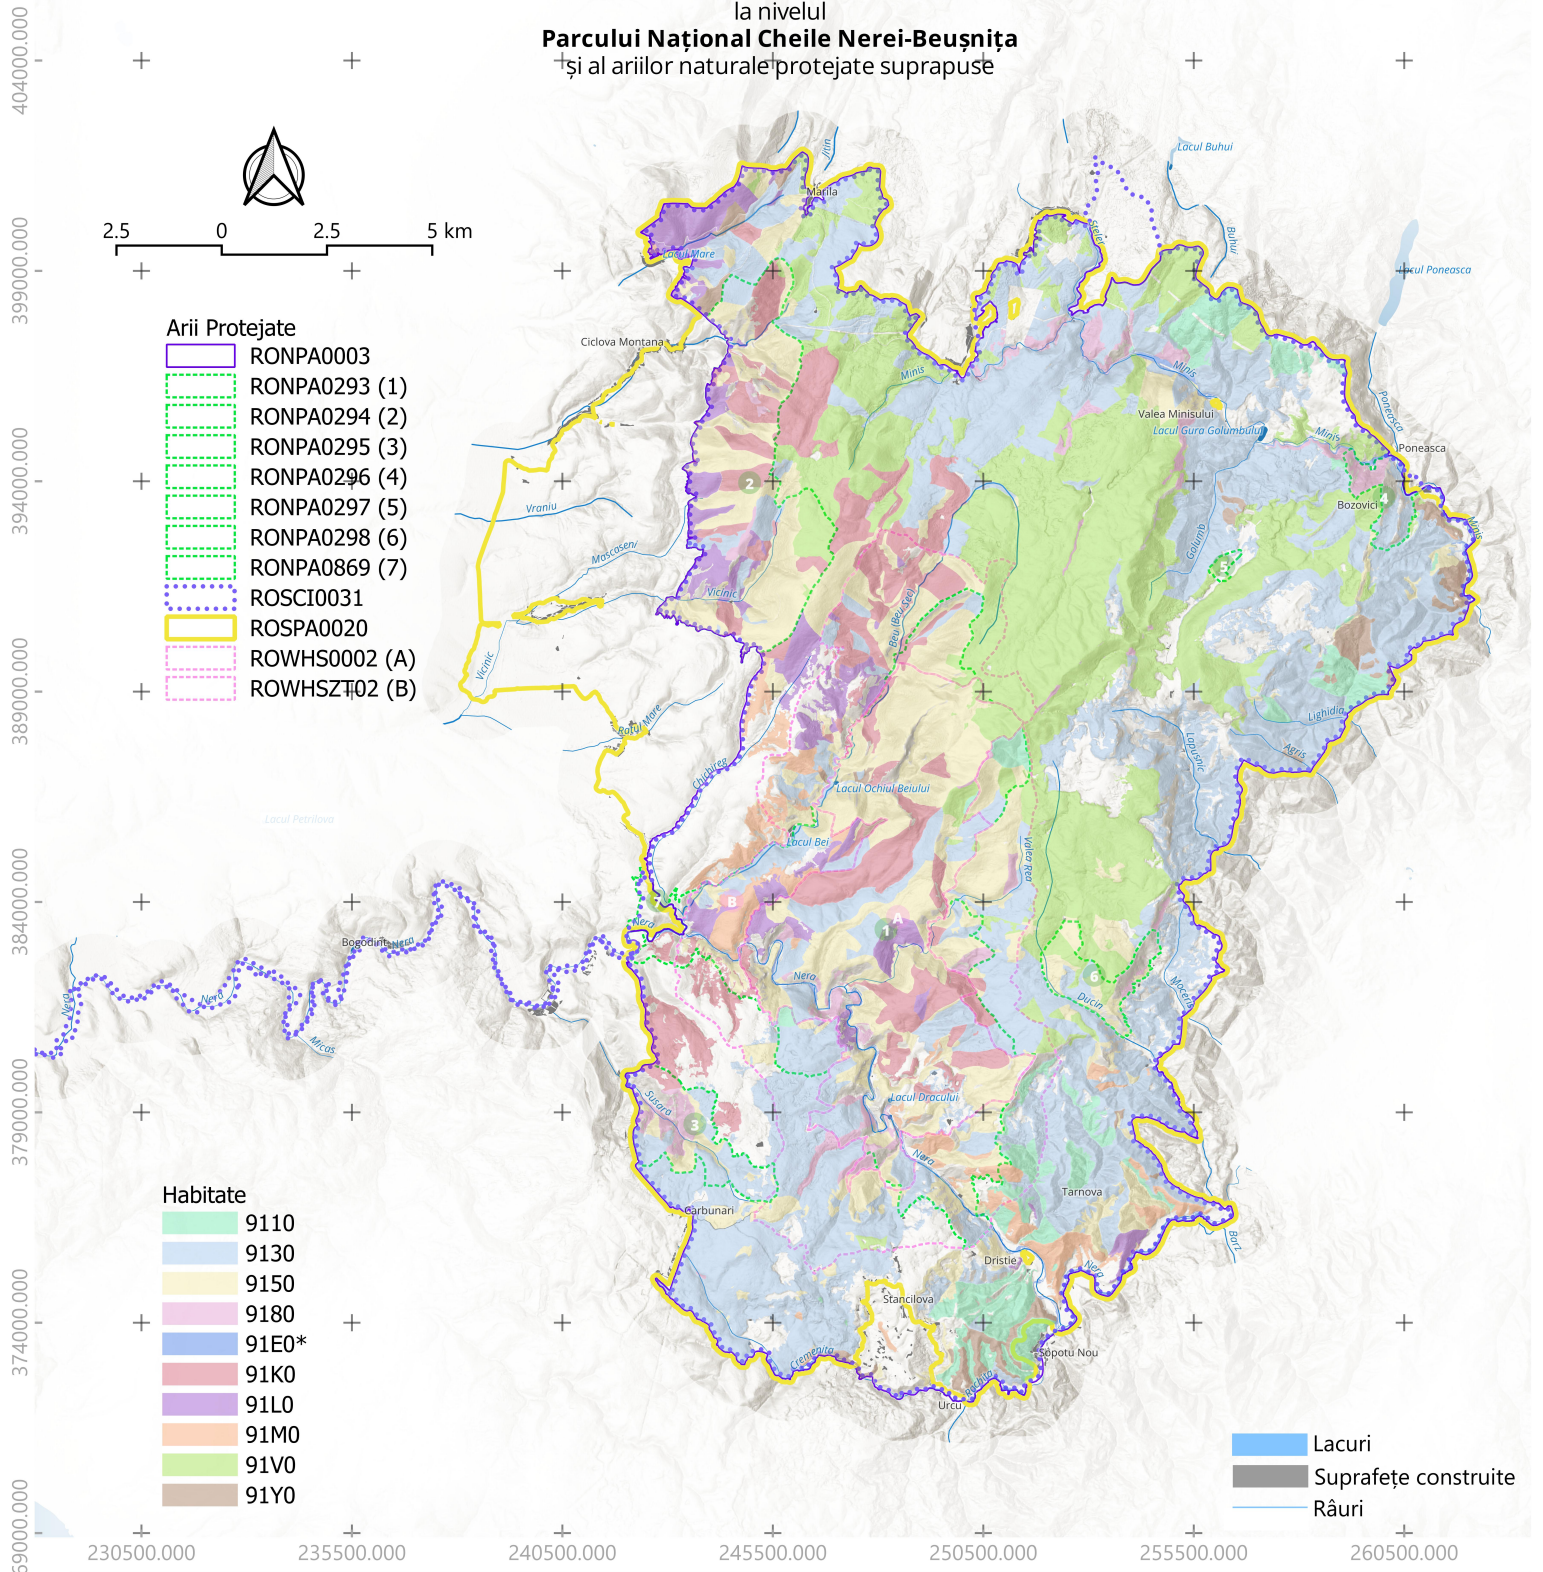

ANEXA - HARTI DISTRIBUTIE HABITATE

Anexa Harta distributie Habitate Forestiere _____	2
Anexa Harta distributie Habitate Neforestiere _____	3

Distribuția Habitadelor Forestiere

la nivelul Parcului Național Cheile Nerei-Beușnița și al ariilor naturale protejate suprapuse

Distribuția Habitadelor Neforestiere

la nivelul Parcului Național Cheile Nerei-Beușnița și al ariilor naturale protejate suprapuse